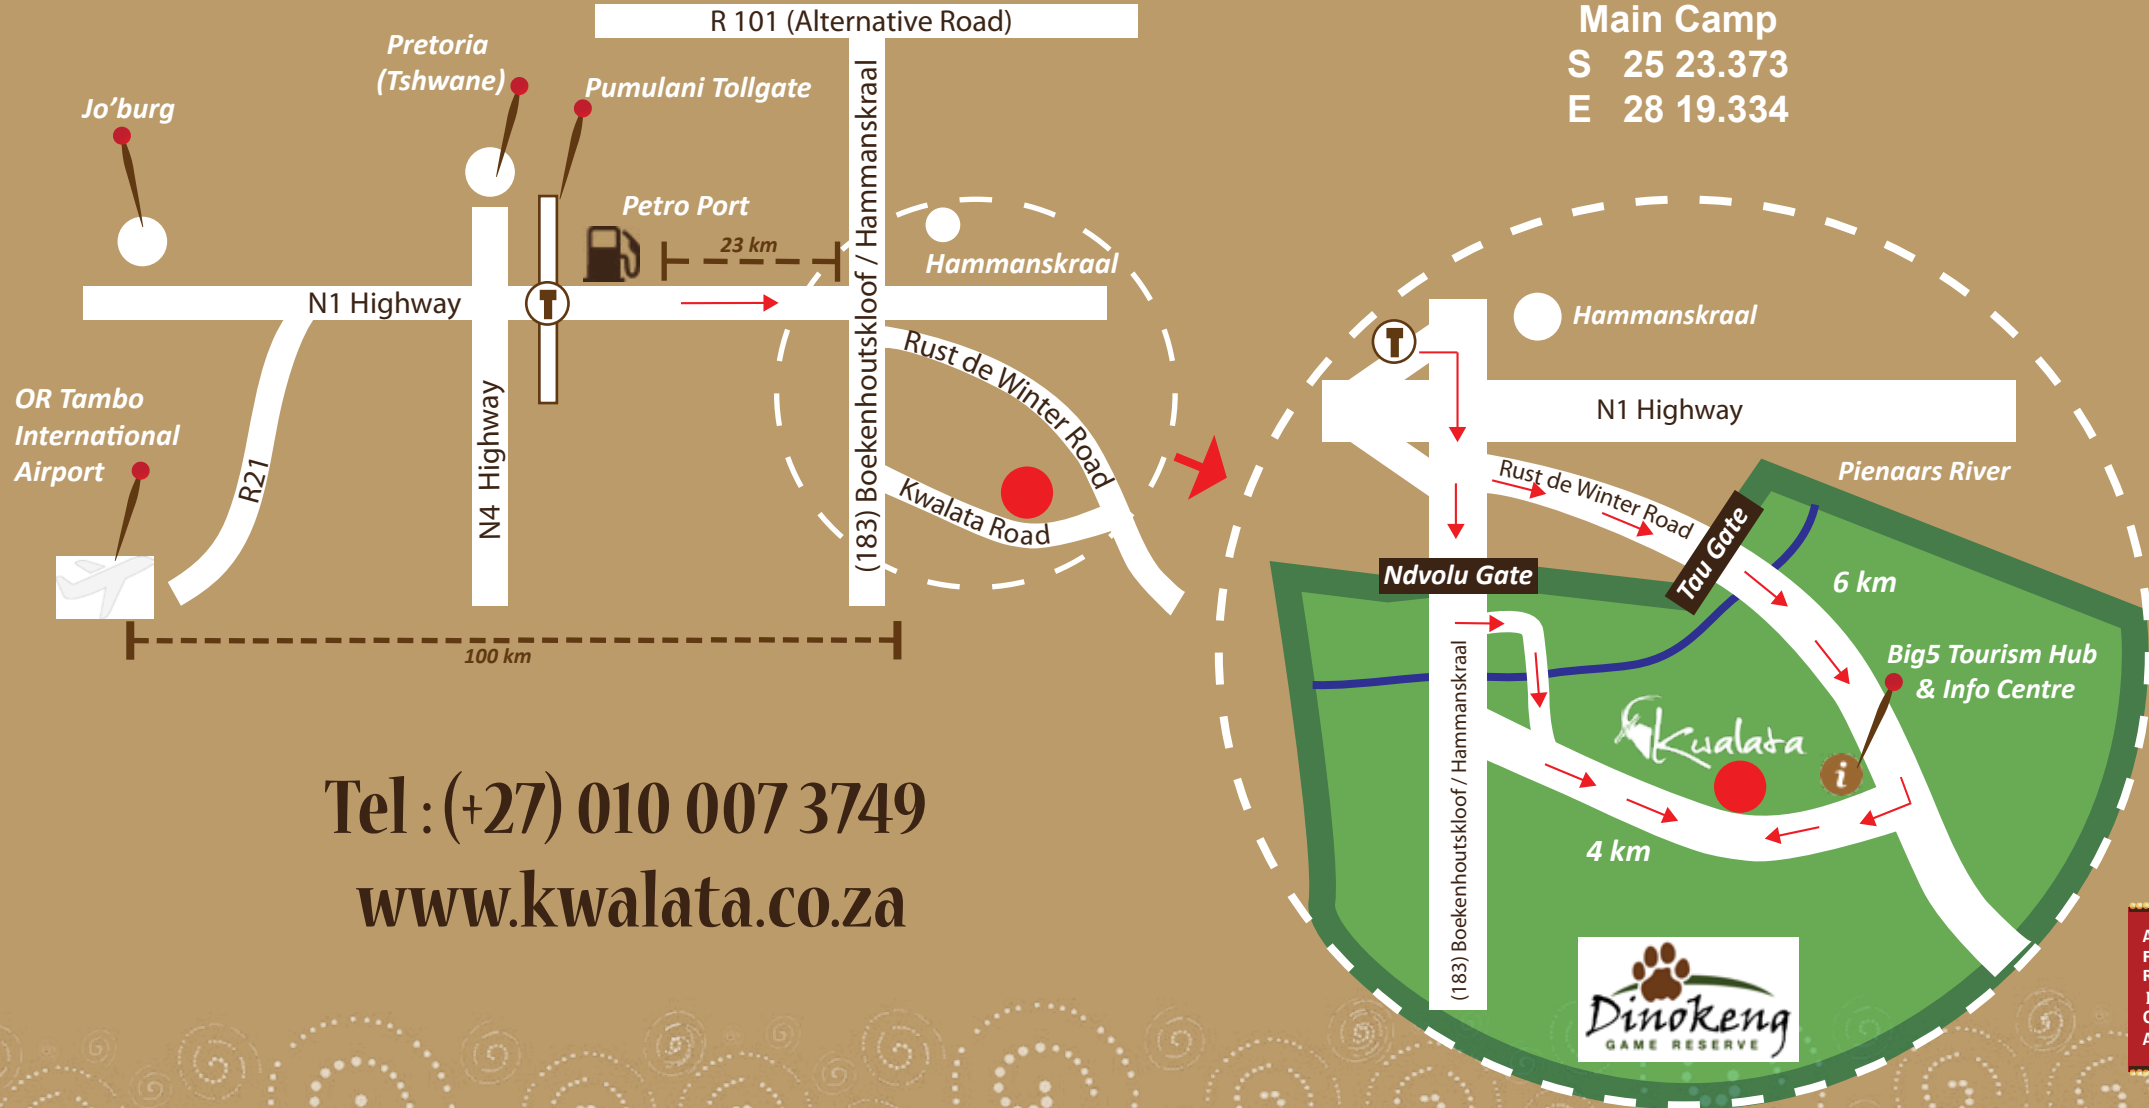

# Kwalata

GPS Coordinates

Main Camp

S 25 23.373

E 28 19.334

Tel : (+27) 010 007 3749  
[www.kwalata.co.za](http://www.kwalata.co.za)